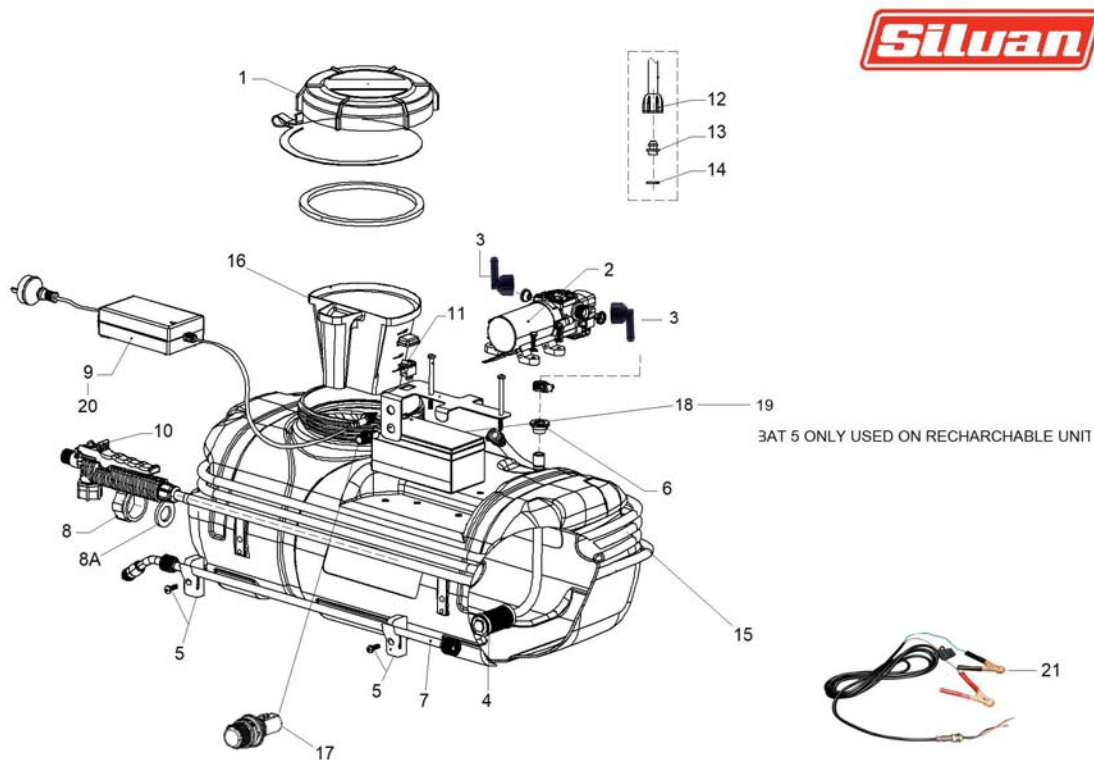

## 25L REDLINE

		<b>Code</b>	<b>Description</b>	<b>Qty</b>	<b>Note</b>	<b>EAN CODE</b>
1		382-042	LID SUIT REDLINE 25 55 & 100	1,00		0000000341424
2		381-35	PAKPUMP 12V 2.5L SUIT 25 & 55L REDLINE	0,00		9337027038817
3		382-065	ELBOW SWIVEL SUIT 25L 55L REDLINE	0,00		9337027048977
4		382-044	SUCTION FILTER TO SUIT REDLINE	0,00		0000000341448
5		382-060	CLIP SET-2 CLIPS + 2 SCREWS	0,00		0000000344043

6		382-066	GROMMET SUIT 25L REDLINE	0,00	9327602310100
7		382-052	SPRAYGUN REDLINE SUIT 25L 55L	0,00	9337027038800
8		382-050	CAP DRAIN BUNG SUIT REDLINE	0,00	0000000341509
8A		G40002	GASKET RUBBER 33X21X2	1,00	0000000194303
9		382-068	CHARGER ROUND PLUG SP25-B TO OCT2016	0,00	9327602310063
					ROUND PLUG CHARGER UPTO SEPT 2016
10		382-051	SPRAYGUN TRIGGER (WITHOUT LANCE)	0,00	0000000341516
11		118-149	ROCKER SWITCH	0,00	9327602029408
12		382-069	HOSE NUT SUIT 25L REDLINE SPRAYGUN	0,00	9327602310070
13		382-070	MINI HOSE BARB SUIT 25L REDLINE SPRAYGUN	0,00	9327602310087
14		382-071	GASKET SUIT 25L REDLINE SPRAYGUN TO HOSE	0,00	9327602310094
15		382-056	REDLINE SPRAYHOSE 6M X 6mm	0,00	9337027042548
16		382-045	MEASURING JUG SUIT REDLINE	0,00	0000000341455
17		382-067	FUSE HOLDER SUIT 25L REDLINE	0,00	9327602310117
18		BAT4	BATTERY 6AH 6V	1,00	9327602310988
19		BAT5	BATTERY 12V 3.2Ah SUIT SP25-B	1,00	9327602312784
20		382-068B	CHARGER SQUARE PLUG SP25TR2 SP25B 2016 ON	1,00	9327602320819
					SQUARE PLUG CHARGER FROM OCT 2016
21		382-049	POWER LOOM 3M SUIT REDLINE	1,00	0000000341493