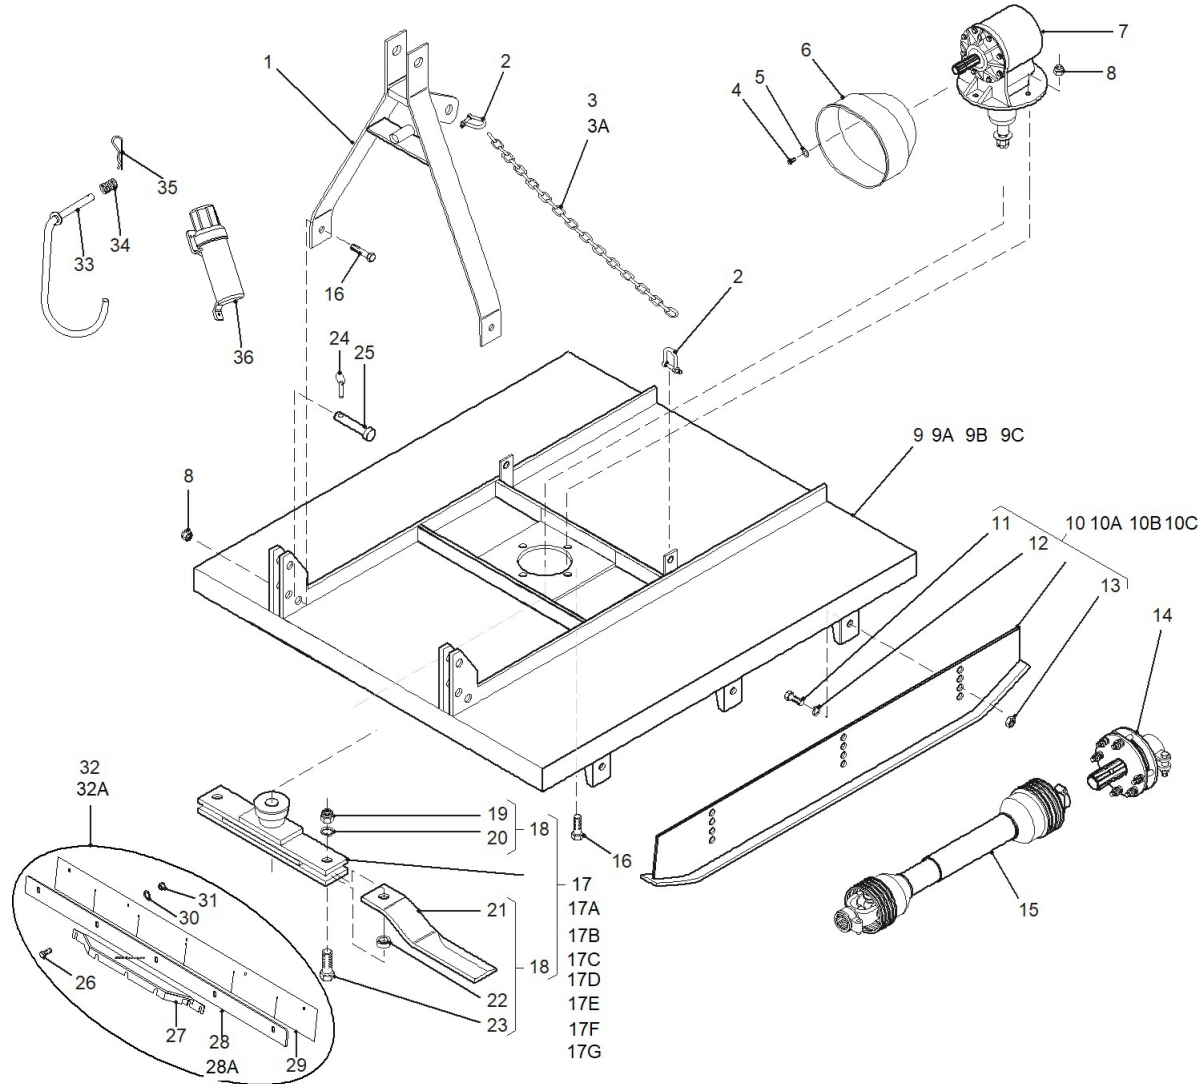

131RS6 & 131RS7 HEAVY DUTY

**SLASHER
HEAVY DUTY**

Part No.
131RS6 & 131RS7