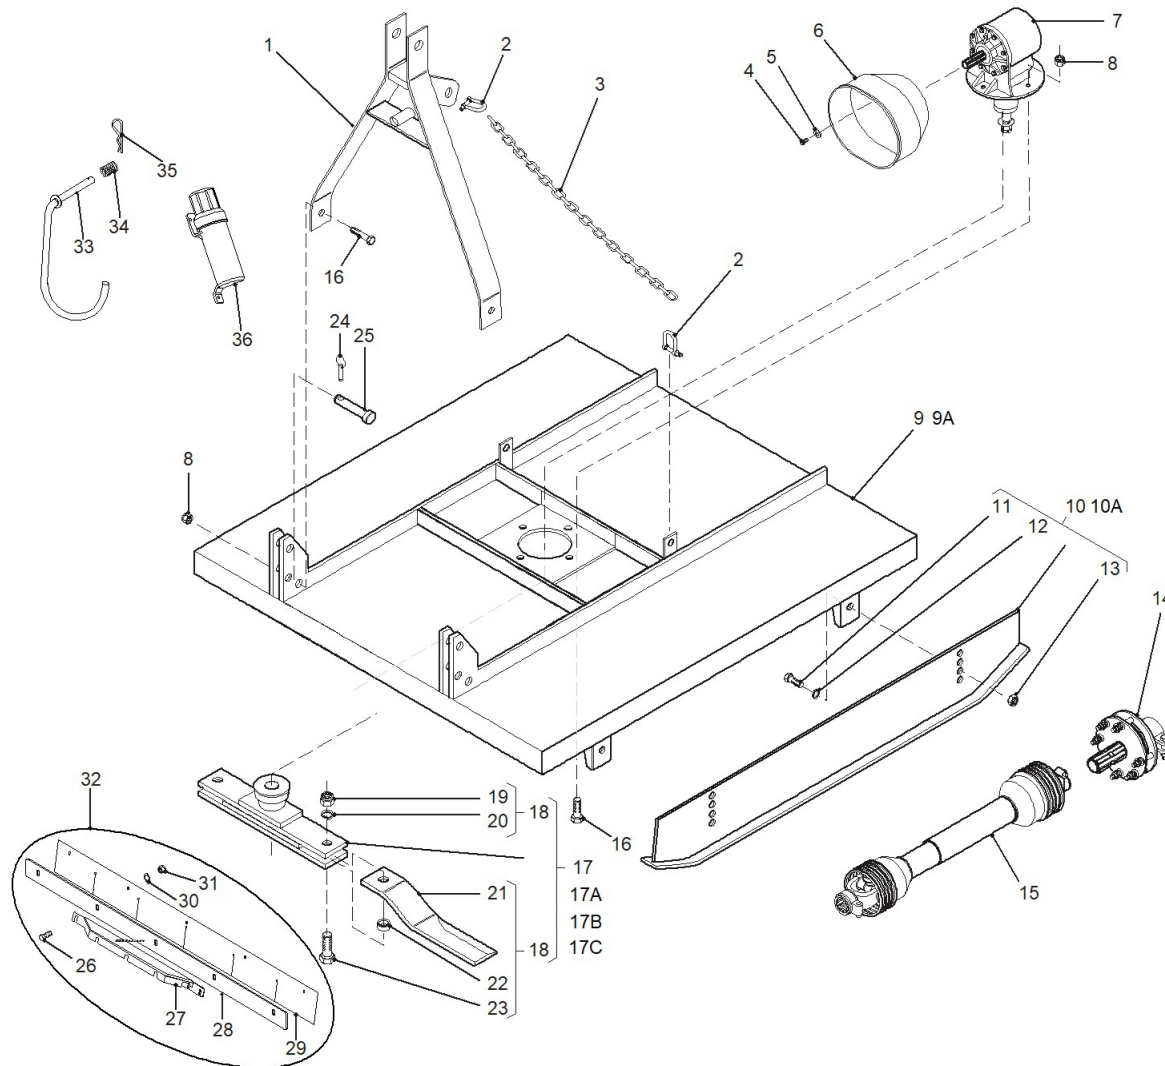

131RS5 SERIES HEAVY DUTY

**SLASHER  
HEAVY DUTY**

Part No.  
**131RS5**

131RS5 SERIES HEAVY DUTY

N.	Code	Description	Qty	Note	EAN CODE
1	ZZ131-712	DUAL CHAIN LINK AFRAME-131 SLSHRS	1,00		9327602188044
2	JA-1609007	SHACKLE D COMMERCIAL 16MM 5/8 IN	0,00		0000000218566
3	072-09	CHAIN 13MM ZINC	0,00	2- PIECES	0000000105736
4	B5/16L1/2	SET SCREW 5/16BSW X 1/2 4.6 ZP	0,00		0000000174107
5	W3/8FT	WASHER FLAT 3/8 X 1 1/4 X 16G ZP	0,00		0000000283144
6	103-AS8409	SAFETY COVER SLASHER 250MM ROUND	0,00		9337027034505
7	103-B6667	GEAR BOX SLASHER 75HP	0,00		0000000107327
8	NM20NY	NUT NYLOC M20 ZP	0,00		9327602030428
9	ASDECK5HD	ASSY DECK 5 FT H/DUTY	1,00		0000000159876
9A	ASDECK5HDG	ASSY DECK 5FT GALV HEAVY DUTY	1,00		0000000159883
10	ASSKID5HD	ASSY SKID 5FT H/DUTY	1,00		0000000170000
10A	ASSKID5HD-1	ASSY SKID 5 FT HEAVY DUTY LENGTHENED	1,00		9337027026142
11	BM16L40	BOLT M16 X 40 4.6ZP	0,00		0000000174787
12	WM16SP	WASHER SPRING 16MM ZP	0,00		0000000283359
13	NM16	NUT HEX STD M16 ZP	0,00		9327602055193
14	103-B3605	CLUTCH 60/75HP	1,00		0000000107174
15	103-AB6105	SHAFT PTO 60HP PTO SHAFT	1,00		0000000107051
16	BM20L60	BOLT M20X60 4.6 ZP & NUT	0,00		0000000174985
17B	ASROTOR5HD-75B	ROTOR ASSY 5HD BARECO 75HP	1,00	ROTOR ASSY WITH HUB TO SUIT BARECO GEARBOX	0000000169653
17	ASROTOR5HD-75C	ROTOR ASSY 5FT HD COMER 75HP	1,00	75 HP COMER	0000000169660