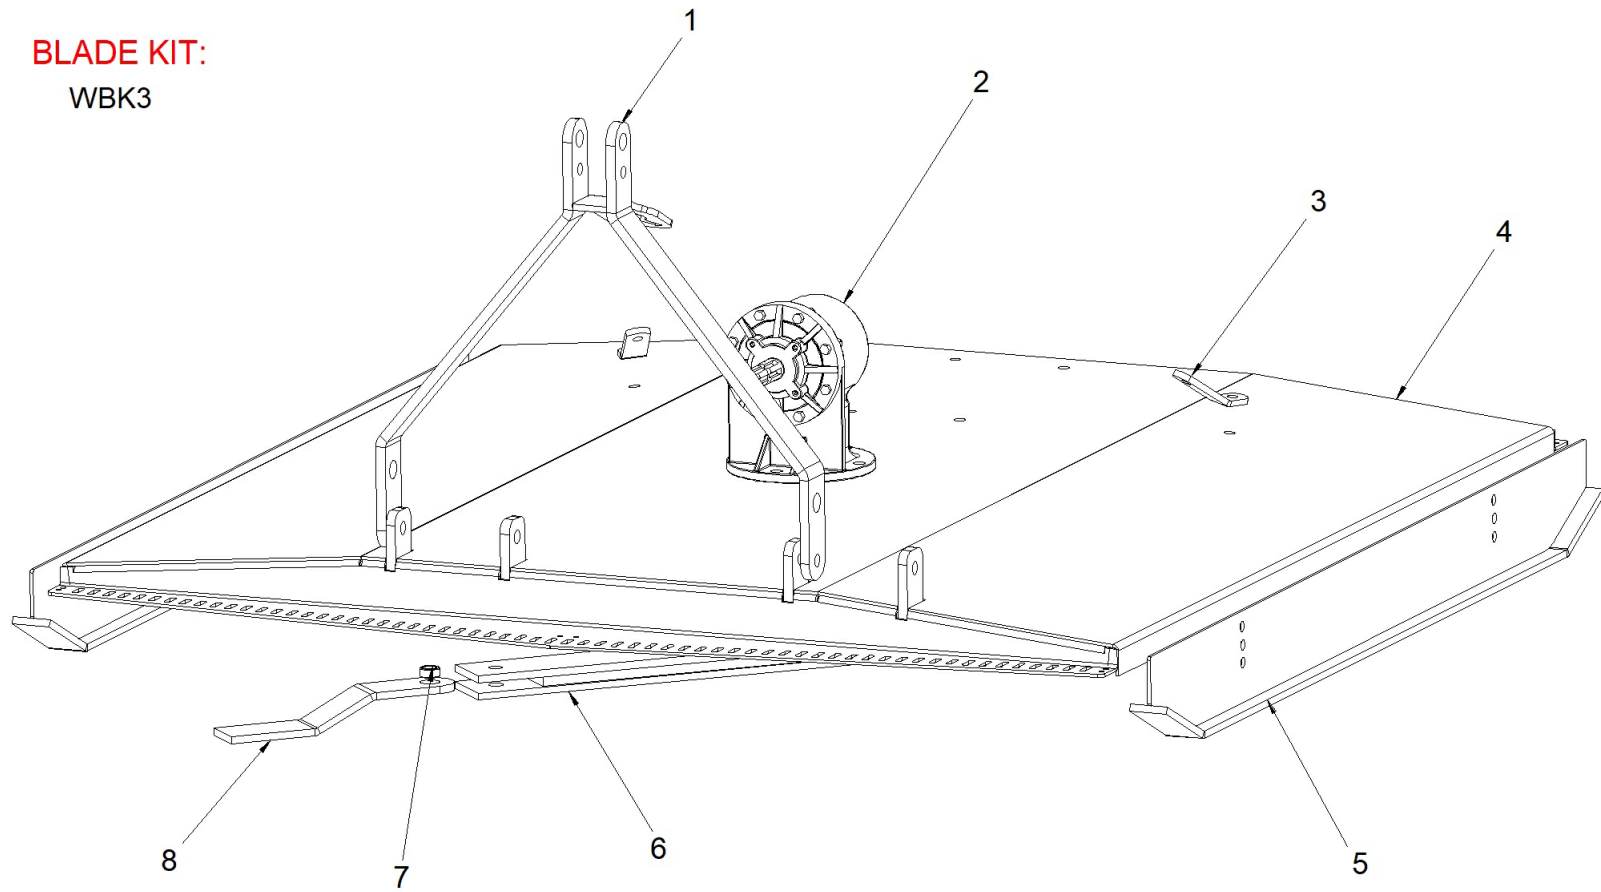

108RS6 6" MEDIUM DUTY SLASHER

**BLADE KIT:**  
WBK3

108RS6 6" MEDIUM DUTY SLASHER

N.	Code	Description	Qty	EAN CODE
1	ZZ108-603	FRAME A MED DUTY SLASHER	1,00	9327602309355
2	103-B6667	GEAR BOX SLASHER 75HP	1,00	0000000107327
3	ZZ108-604	LUG DECK CHAIN CONNECTION	1,00	9327602328808
4	ZZ108-600	DECK 6FT M.D SLASHER	1,00	9327602329324
5	ZZ108-601	SKIDS 6FT MD SLASHER	1,00	9327602309331
6	ZZ108-602	ROTOR 6FT MED DUTY	1,00	9327602309348
7	103-003	BUSH SUIT 103-B6002 SLASHER BLADE 32MM OD	0,00	0000000314220
8	103-B6002	BLADES STEPPED	1,00	9327602142091
WBK3	WBK3	BLADE KIT CONTRACTOR	1,00	9327602029859