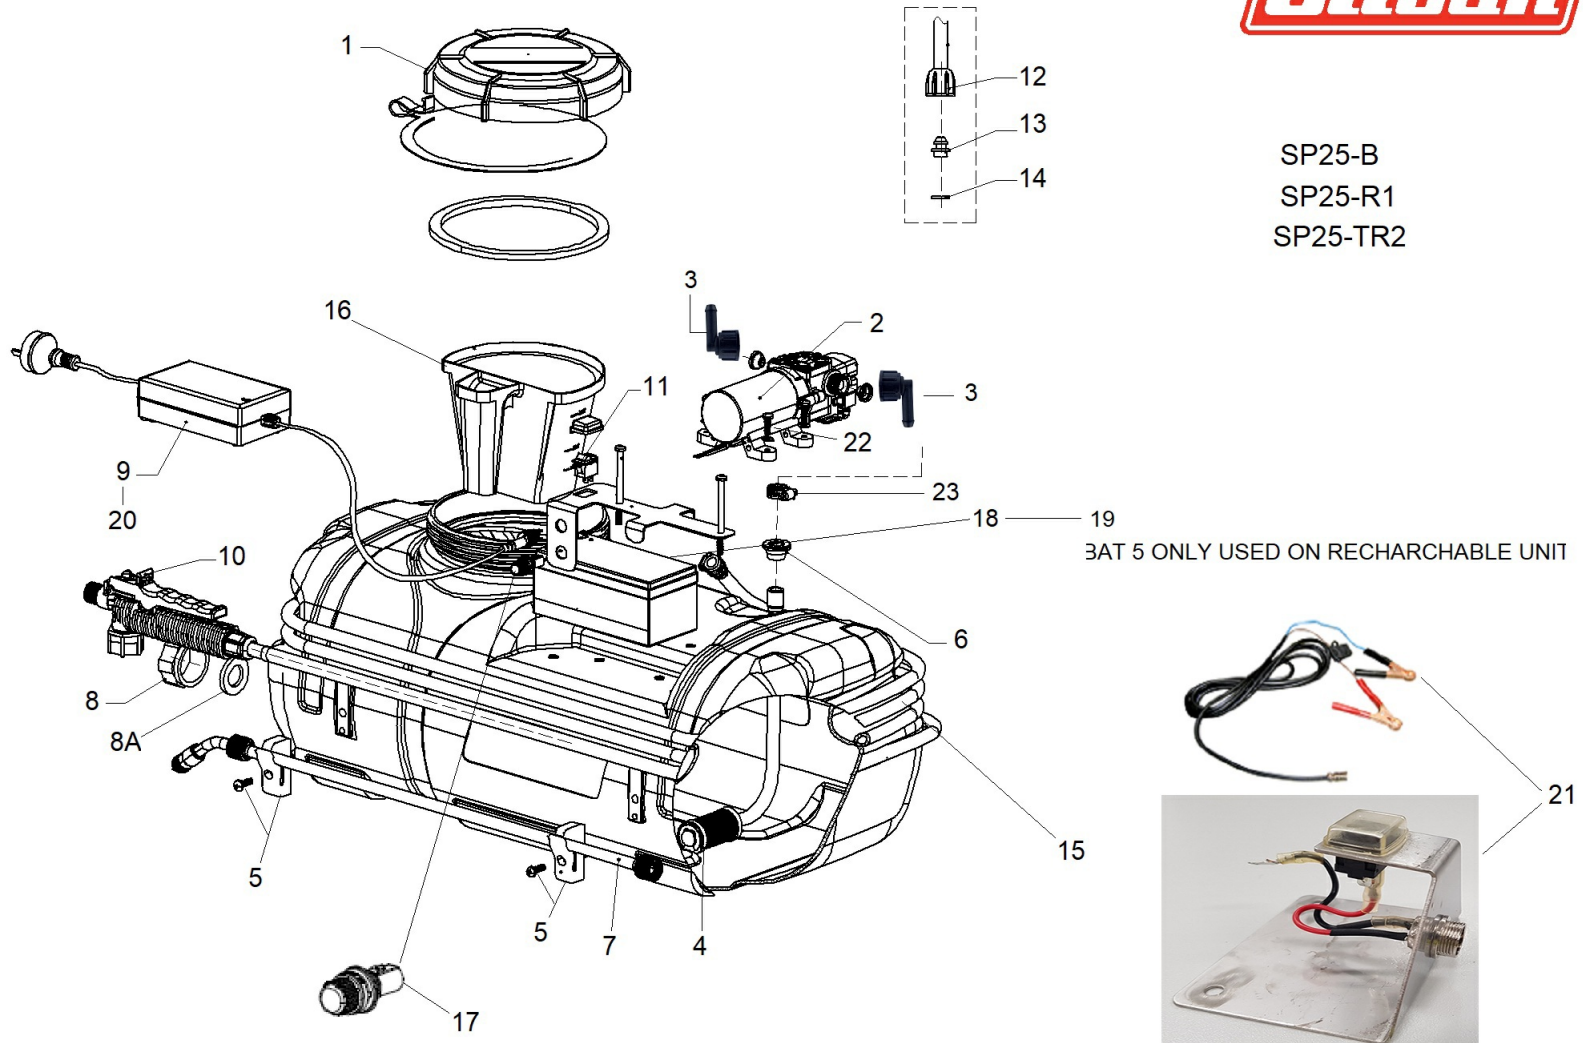

SP25-B
SP25-R1
SP25-TR2

25L REDLINE SP25-R1 - SP25-B - SP25-TR2

N.	Code	Description	Qty	Note	EAN CODE
1	382-042	LID & GASKET TO SUIT REDLINE 25 55 & 100	1,00		0000000341424
2	381-35	PAKPUMP 12V 2.5L SUIT 25 & 55L REDLINE	0,00		9337027038817
3	382-065	ELBOW SWIVEL SUIT 25L 55L REDLINE	0,00		9337027048977
4	382-044	SUCTION FILTER TO SUIT REDLINE	0,00		0000000341448
5	382-060	CLIP SET-2 CLIPS + 2 SCREWS	0,00		0000000344043
6	382-066	GROMMET SUIT 25L REDLINE	0,00		9327602310100
7	382-052	SPRAYGUN REDLINE SUIT 25L 55L	0,00		9337027038800
8	382-050	CAP DRAIN BUNG SUIT REDLINE	0,00		0000000341509
8A	G40002	GASKET RUBBER 33X21X2	1,00		0000000194303
9	382-068	CHARGER ROUND PLUG SP25-B UP TO OCT2016	0,00	ROUND PLUG CHARGER UPTO SEPT 2016	9327602310063
10	382-051	SPRAYGUN TRIGGER (WITHOUT LANCE)	0,00		0000000341516
11	118-149	ROCKER SWITCH	0,00		9327602029408
12	382-069	HOSE NUT SUIT 25L REDLINE SPRAYGUN	0,00		9327602310070
13	382-070	SP25-B	0,00		9327602310087
14	382-071	GASKET SUIT 25L REDLINE SPRAYGUN TO HOSE	0,00		9327602310094
15	382-056	REDLINE SPRAYHOSE 6M X 8mm	0,00		9337027042548
16	382-045	MEASURING JUG SUIT REDLINE	0,00		0000000341455
17	382-067	FUSE HOLDER SUIT 25L REDLINE	0,00		9327602310117
18	BAT4	BATTERY 7AH 6V	2,00		9327602310988
19	BAT5	BATTERY 12V 3.2Ah SUIT SP25-B	1,00		9327602312784

25L REDLINE SP25-R1 - SP25-B - SP25-TR2

N.	Code	Description	Qty	Note	EAN CODE
20	382-068B	CHARGER SQUARE PLUG SP25TR2 SP25B 2016 ONWARDS	1,00	SQUARE PLUG CHARGER FROM OCT 2016	9327602320819
21	382-130	KIT LOOM BKT SWITCH 25LT REDLINE	1,00		9327602346376
22	SM5L20SHCS	CAP SCRW M5x20 SKT HD ZP	4,00		9327602194298
23	187-MH04	HOSE CLAMP SUIT 8MM HOSE	2,00		9327602014862
SP25-B	SP25-B	SPOTPAK REDLINE 25L 12V BATTERY	1,00		9337027047512
SP25-R1	SP25-R1	SPOTPAK REDLINE 25L 12V	1,00		9337027047505
SP25-TR2	SP25-TR2	REDLINE 25L TROLLEY WITH BATTERY	1,00		9337027047529