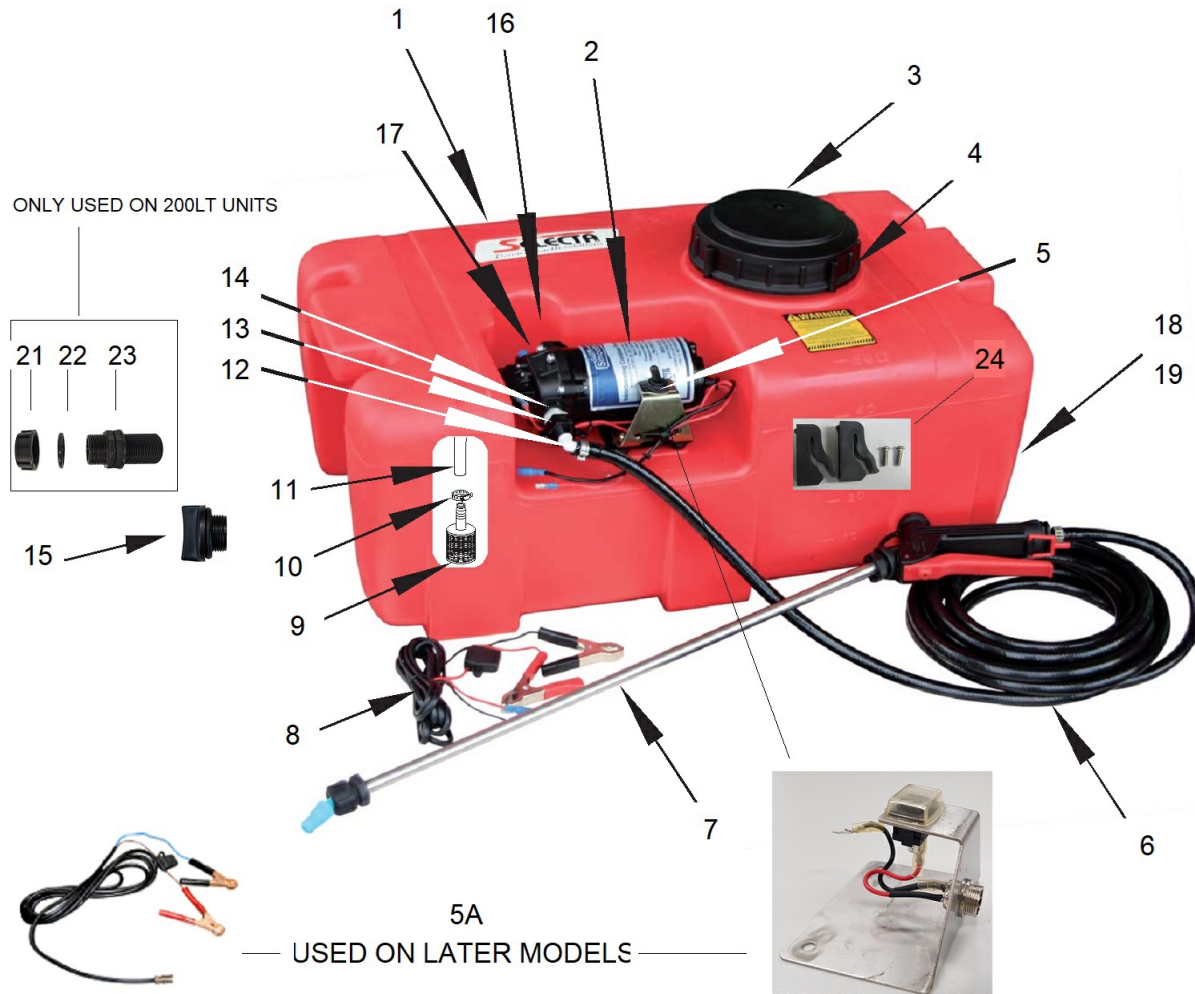

50, 100 & 200L SMOOTHFLO - SP50-S7 - SP100-S7 - SP200-S7

**SPOTPAK
SMOOTHFLO
12 VOLT**

Part No.
**SP50-S7
SP100-S7
SP200-S7**

50, 100 & 200L SMOOTHFLO - SP50-S7 - SP100-S7 - SP200-S7

N.	Code	Description	Qty	EAN CODE
1	430-50S	TANK 50LT S/PAK	1,00	9327602000865
2	DDP-552	PUMP 12V SMOOTHFLO 7L 120PSI	0,00	9337027017690
3	G8178001	LID 6in WITH BREATHER VALVE	1,00	9327602007253
4	GG00001066	O-RING SUIT LID G8178001	1,00	9327602010833
5A	382-130	KIT LOOM BKT SWITCH 25LT REDLINE	1,00	9327602346376
5	ASPAK003	ASSY SWITCH & BRACKET ONLY FOR PAKS	1,00	9327602030213
6	186-8D/6	HOSE 8MM AG DEL. BLACK 6MTR LGTH	1,00	9327602013100
7	410-51	SPOTJET JOLLY GUN PACKAGED	0,00	9337027027798
8	ASPAKLOOM2	WIRING LOOM FOR PAKS	1,00	9327602048300
9	382-044	SUCTION FILTER TO SUIT REDLINE	1,00	0000000341448
10	187-C13/8	HOSE CLAMP 13.5-15.0MM YELLOW	1,00	9327602047617
11	186-8D	HOSE 8MM SILVAN AG DEL. BLACK	0,00	9327602001688
12	187-C13/8	HOSE CLAMP 13.5-15.0MM YELLOW	1,00	9327602047617
13	361-234-3916	ADAPTOR-SWIVEL ELBOW 1/2X3/8T	1,00	0000000323413
14	361-8-145-01	NIPPLE 3/8IN. NPT X 1/2IN. NPT	1,00	9327602027954
15	382-061	PLUG 3/4in THREAD WITH O-RING	1,00	0000000344067
16	320-GR12TH	GROMMET	1,00	9327602035591
17	320-60806	ELBOW P6N 3/8BSPM-8MM TAIL	1,00	9327602040304
18	430-100S	TANK 100LT S/PAK	1,00	9327602000872
19	430-200S	TANK 200LT S/PAK	1,00	9327602000889

50, 100 & 200L SMOOTHFLO - SP50-S7 - SP100-S7 - SP200-S7

N.	Code	Description	Qty	EAN CODE
21	G8044301	CAP DRAIN PLUG 11/4inBSP	1,00	9327602011175
22	GG00002014	GASKET RUBBER 60X40X4MM	1,00	9327602028203
23	G8056302	NIPPLE 11/4in BSP-LONG	1,00	9327602041493
24	382-060	CLIP SET-2 CLIPS + 2 SCREWS	1,00	0000000344043
SP100-S7	SP100-S7	SPOTPAK 100L 12V SMOOTHFLO	1,00	9337027021772
SP200-S7	SP200-S7	SPOTPAK 200L 12V SMOOTHFLO	1,00	9337027029747
SP50-S7	SP50-S7	SPOTPAK 50L 12 SMOOTHFLO	1,00	9337027029181